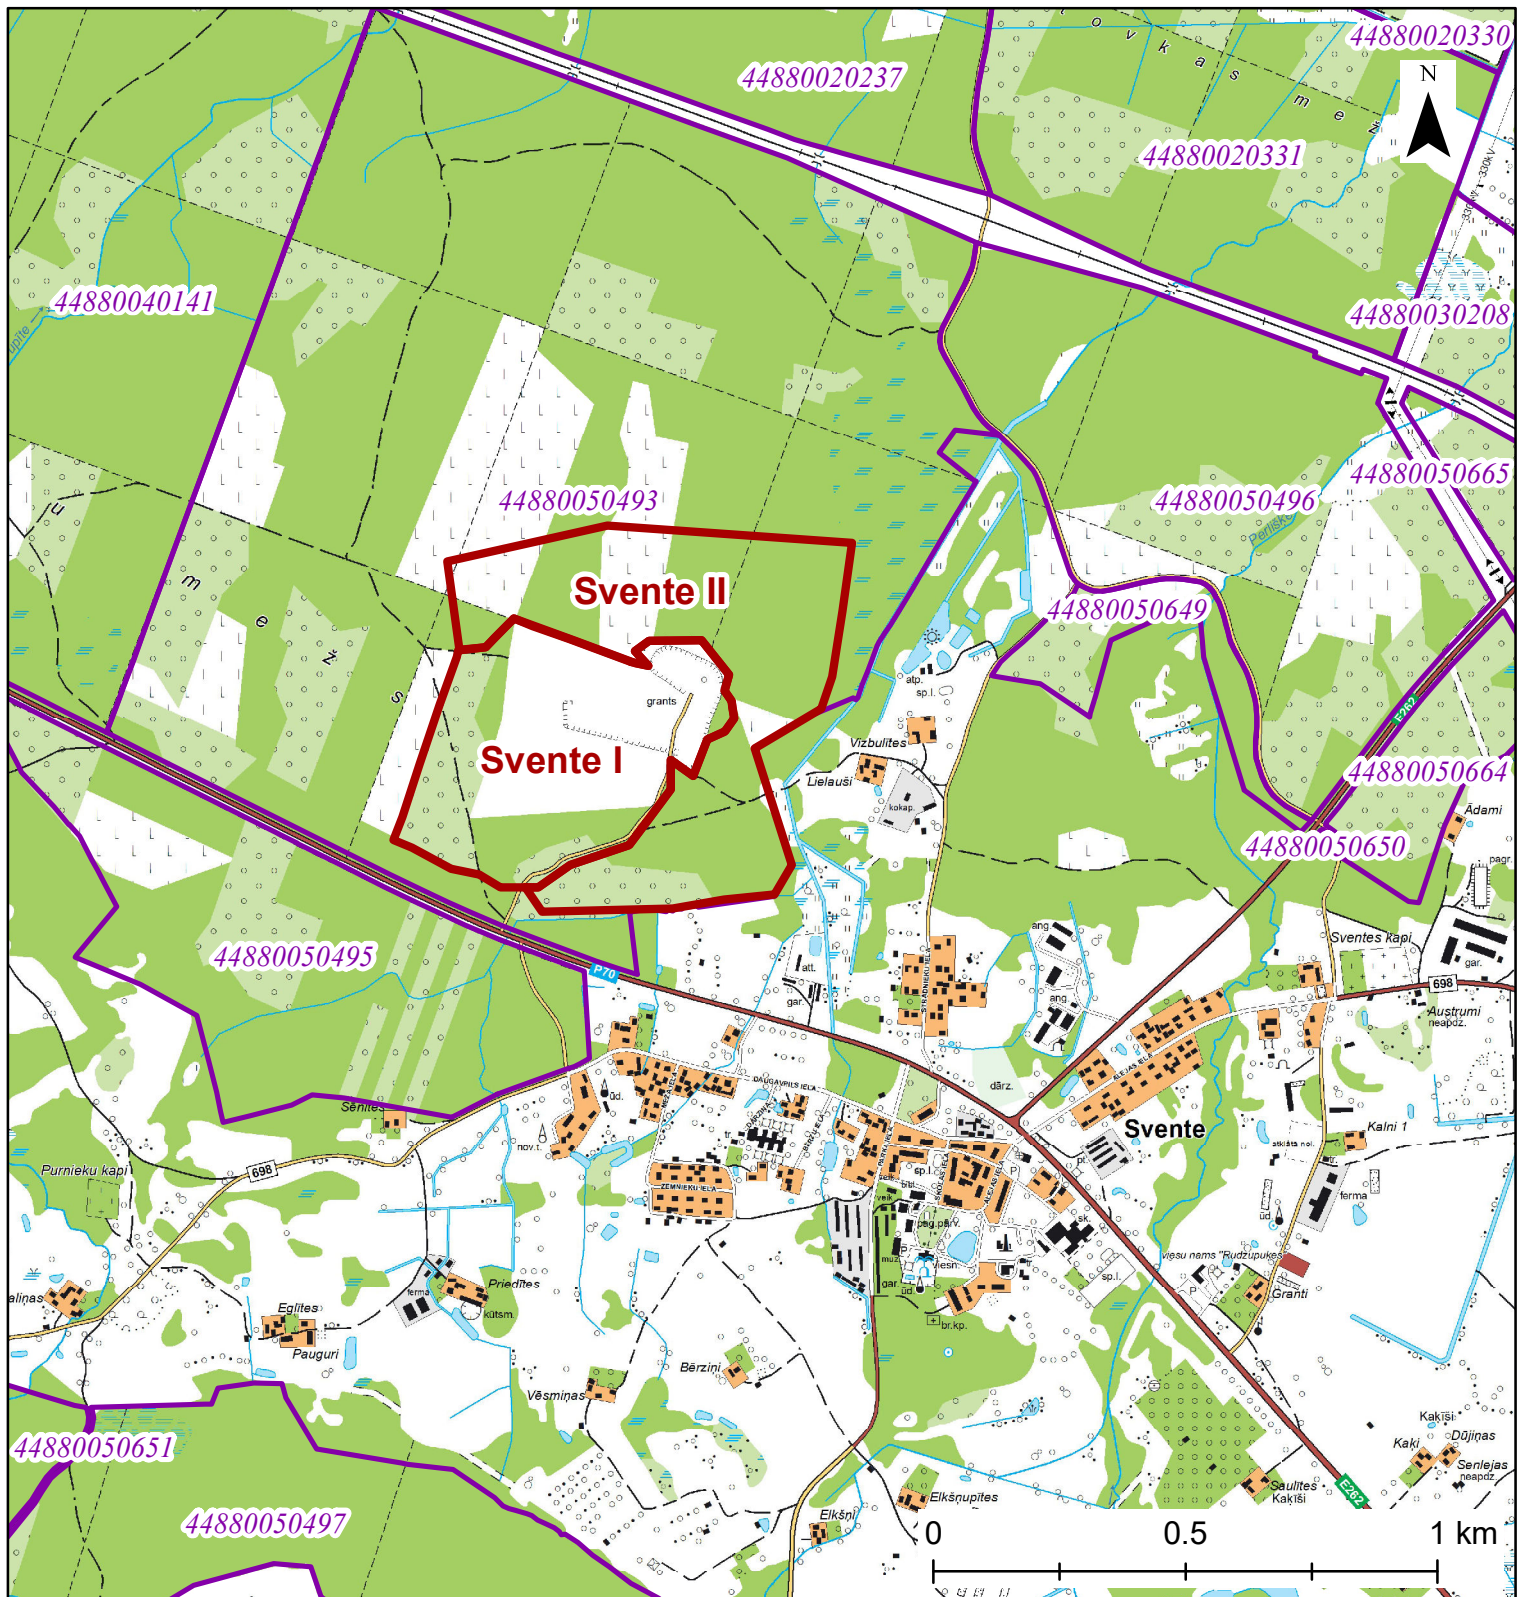

Smilts - grants un smilts atradnes "Svente II" novietojuma shēma
Augšdaugavas novads, Sventes pagasts,
nekustamais īpašums "Valsts mežs", kadastra Nr. 4488 001 0153
zemes vienības kadastra apzīmējums 4488 005 0493

Topogrāfiskā karte 1:10 000 © Latvijas Ģeotelpiskās informācijas aģentūra

Apzīmējumi

-  Atradnes Svente I un Svente II ieguves projekta laukums
-  AS "Latvijas valsts meži" zemes vienības